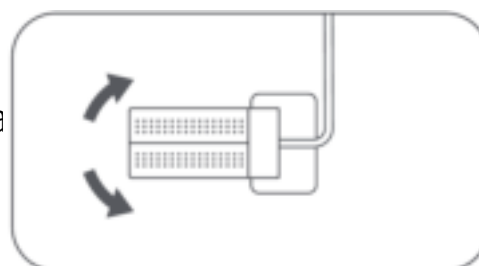

Na koncu prilagodite kot kamere.

Vklopіte glavno napravo in preklopіte na na in snemanja zadnje kamere. Prilagodite kot kamere glede na predogled na zaslonu, da zagotovite, da kamera gleda proti zadnjemu delu vozila.