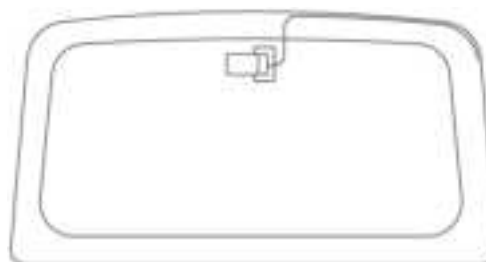

Naslednji korak je povezava napajanja.

Povežite zadnjo kamero z zadnjim signalnim kablom (priklju ka A in B povežite skupaj). Kabel speljite vzdolž zgornjega dela zadnjega stekla, C-stebri ka, vrha stranskih oken do glavne naprave. Priklju ite Mini USB 8-pinski napajalni priklju ek v glavno napravo (priklju ek AV/IN na glavni napravi).