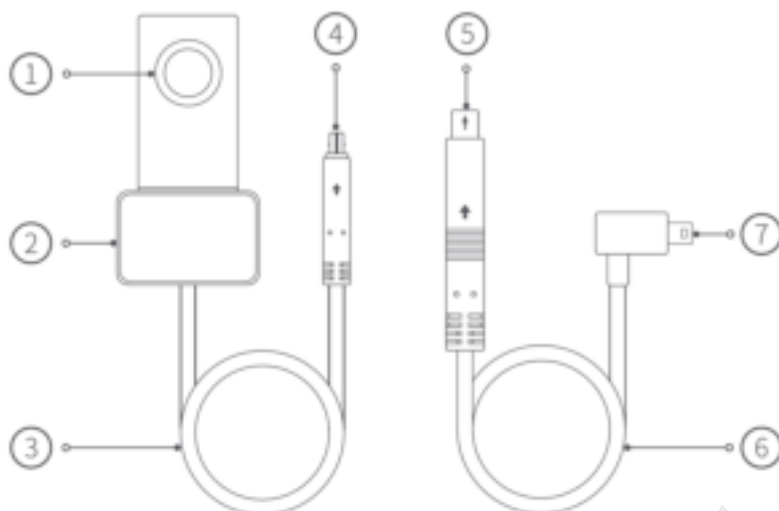

Pregled izdelka

Prosimo, natančno preberite ta uporabniški priročnik, preden začnete uporabljati izdelek, in ga shranite na varno mesto.

1. Zadnja kamera
2. Nosilec
3. Povezovalni kabel zadnje kamere
4. Spoj (Priključek A)

5. Spoj (Priključek B)
6. Signalni kabel zadnje kamere
7. Napajalni priključek Mini USB z 8 pini

Opomba: Ilustracije izdelka, dodatkov in uporabniškega vmesnika v tem priročniku so zgolj za referenco. Dejanski izdelek in njegove funkcije se lahko razlikujejo zaradi izboljšav izdelka.

Namestitev

Najprej namestite elektrostatni nalepki.

O istite zadnje steklo vozila in nalepite elektrostatno nalepko na priporo en zgornji del zadnjega stekla, kot je prikazano na sliki. Pritisnite nalepko, da odstranite zra ne mehur ke.